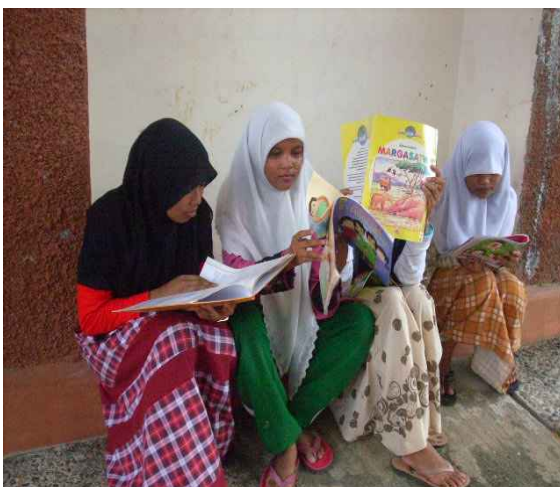

**Lokasi Kunjungan Mobil Pusling Augsburg
Pesantren Darul U'lum Jambotape - Banda Aceh**

SELASA, 15 JUNI 2010

(Lokasi baru)