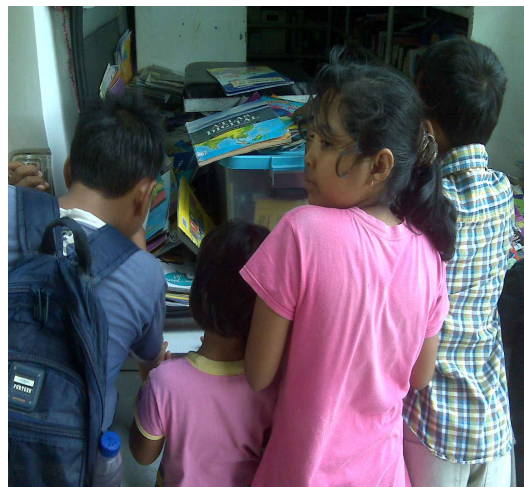

SABTU 10-04-2010

(Lokasi LAMA)

**Lokasi Kunjungan Mobil Pusling Augsburg
Desa Uleelheu - Banda Aceh**

SENIN 12--04-2010

(Lokasi baru)

**Nama Murid Pengguna Pusling - SDN 65 Lampulo
Banda Aceh**

KAMIS 1-04-2010