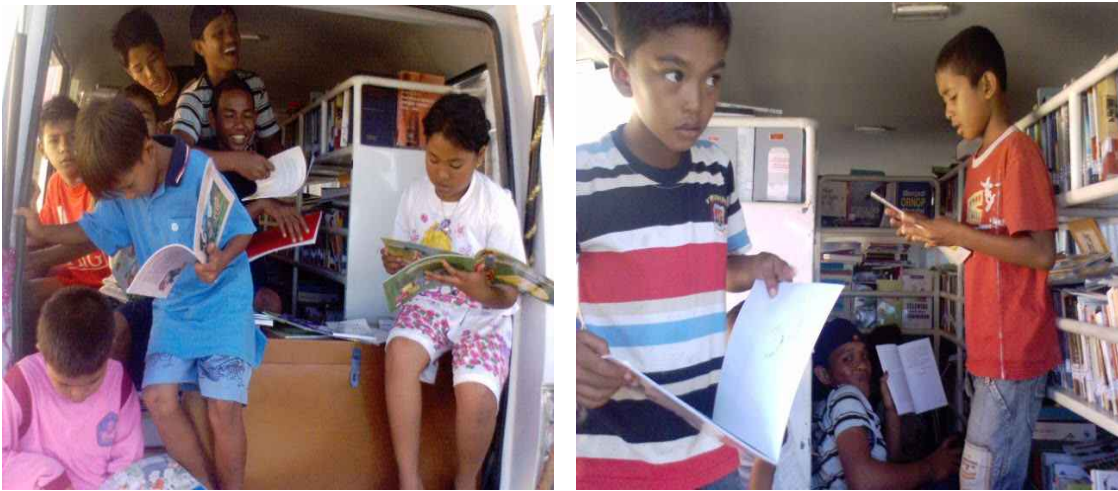

**Lokasi Kunjungan Mobil Pusling Augsburg
Desa Lamingin - Banda Aceh**

SABTU, 5 JUNI 2010

(Lokasi lama)